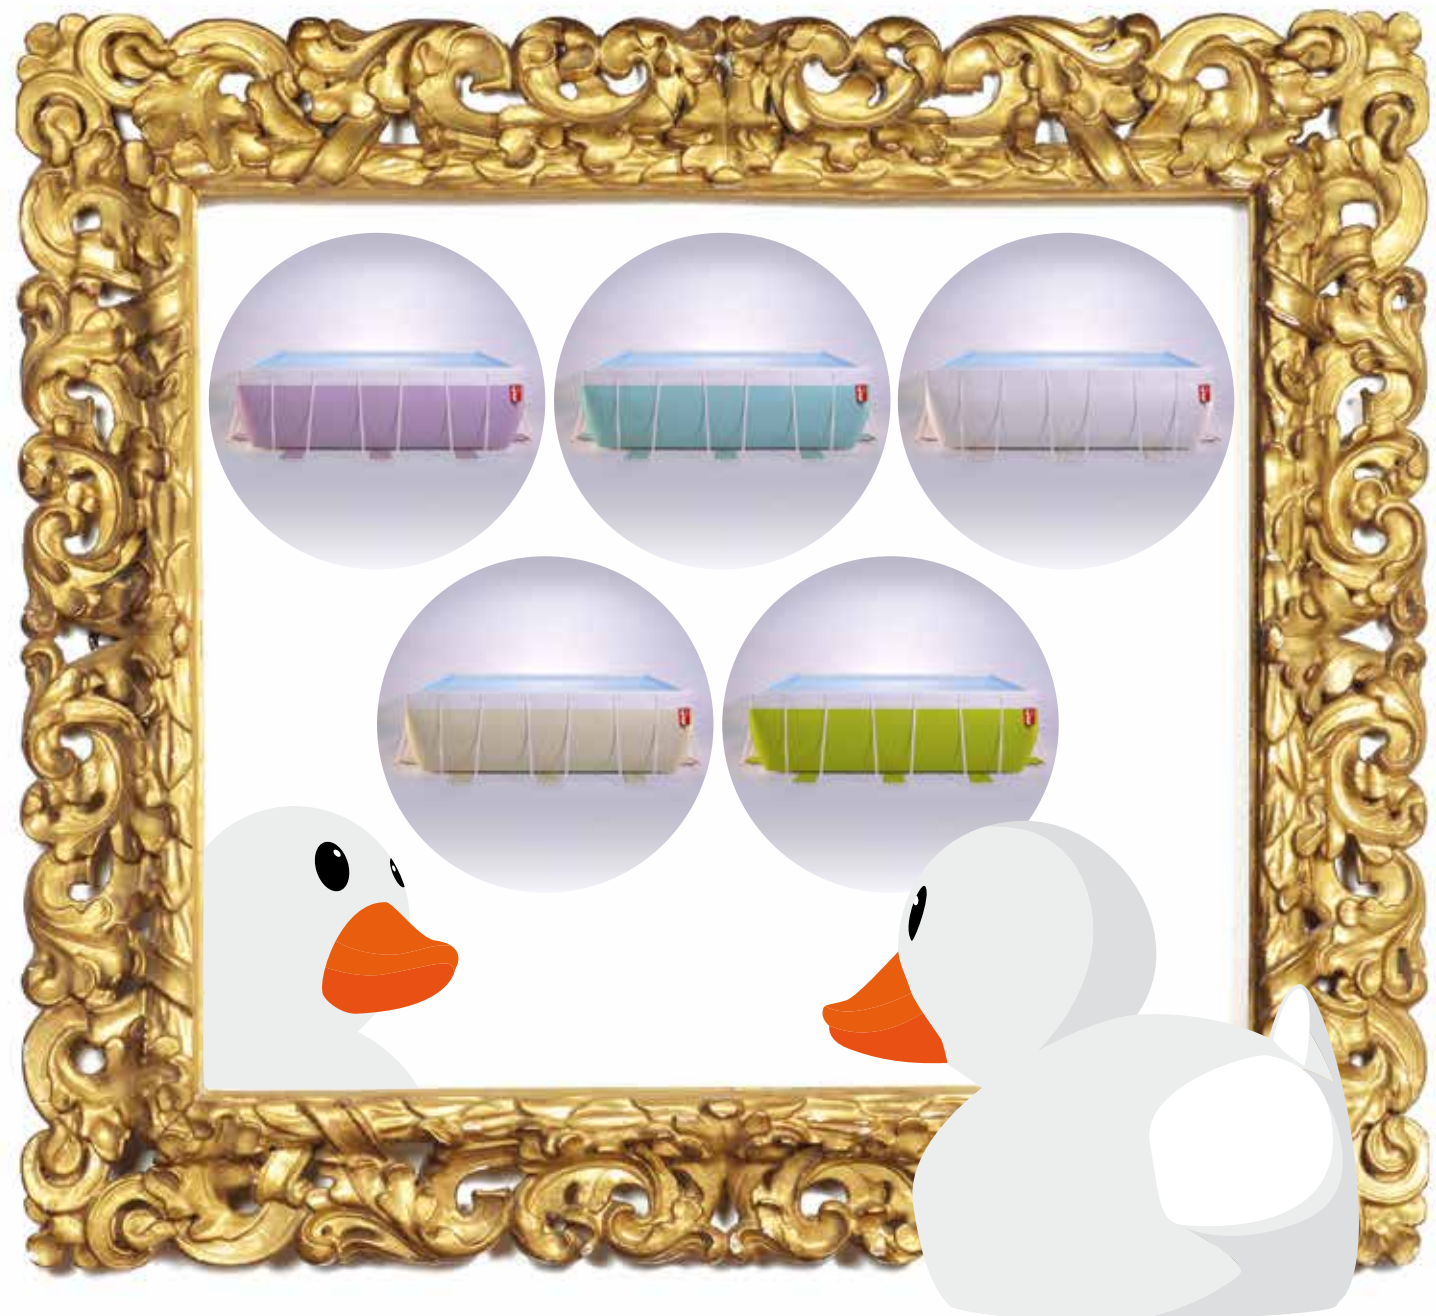

- **LILLA FARFALLA**
  butterfly lilac
  lilas papillon
- **CELESTE TURCHINO**
  turquoise blue
  bleu turquoise
- **VERDE BRUCO**
  caterpillar green
  vert chenille
- **SABBIA DI MARE**
  sea sand
  sable de la mer
- **BIANCO STELLA**
  star white
  blanc étoile

MOD.	SPECCHIO D'ACQUA water size miroir d'eau (m)	ALTEZZA ACQUA water height hauteur de l'eau (m)	INGOMBRO TOTALE total encumbrance encombrement total (m)	VOLUME (mc)
24	2,80 x 4,00	1,2	3,84 x 5,04	13,5
25	2,80 x 5,30	1,2	3,84 x 6,34	17
26	2,80 x 6,60	1,2	3,84 x 7,64	21,5
27	2,80 x 7,80	1,2	3,84 x 8,84	25
45	4,00 x 5,30	1,2	5,04 x 6,34	24,5
46	4,00 x 6,60	1,2	5,04 x 7,64	30,5
47	4,00 x 7,80	1,2	5,04 x 8,84	36
49	4,00 x 9,00	1,2	5,04 x 10,04	41,5
510	5,30 x 10,25	1,2	6,34 x 11,29	62,5
511	5,30 x 11,50	1,2	6,34 x 12,54	70
612	6,60 x 12,70	1,2	7,64 x 13,74	96,5
0	2,80 x 4,00	1	3,64 x 4,84	10,5
1	2,80 x 5,30	1	3,64 x 6,14	14
2	2,80 x 6,60	1	3,64 x 7,44	17,5

DOTAZIONI DI SERIE

- > Faretto a Led > Scala di sicurezza
- > Impianto di filtrazione e trattamento acqua esclusivo Laghetto
- > Speciali blocchi di appoggio per il montaggio su prato

EQUIPMENT

- > LED spot light > Safety ladder
- > Laghetto exclusive filtration system and water treatment
- > Special foot support for ground assembling

EQUIPEMENT

- > Projecteur à Led > Échelle de sécurité
- > Système de filtration et de traitement exclusifs Laghetto
- > Cales sous pieds spécialement conçues pour montage sur gazon